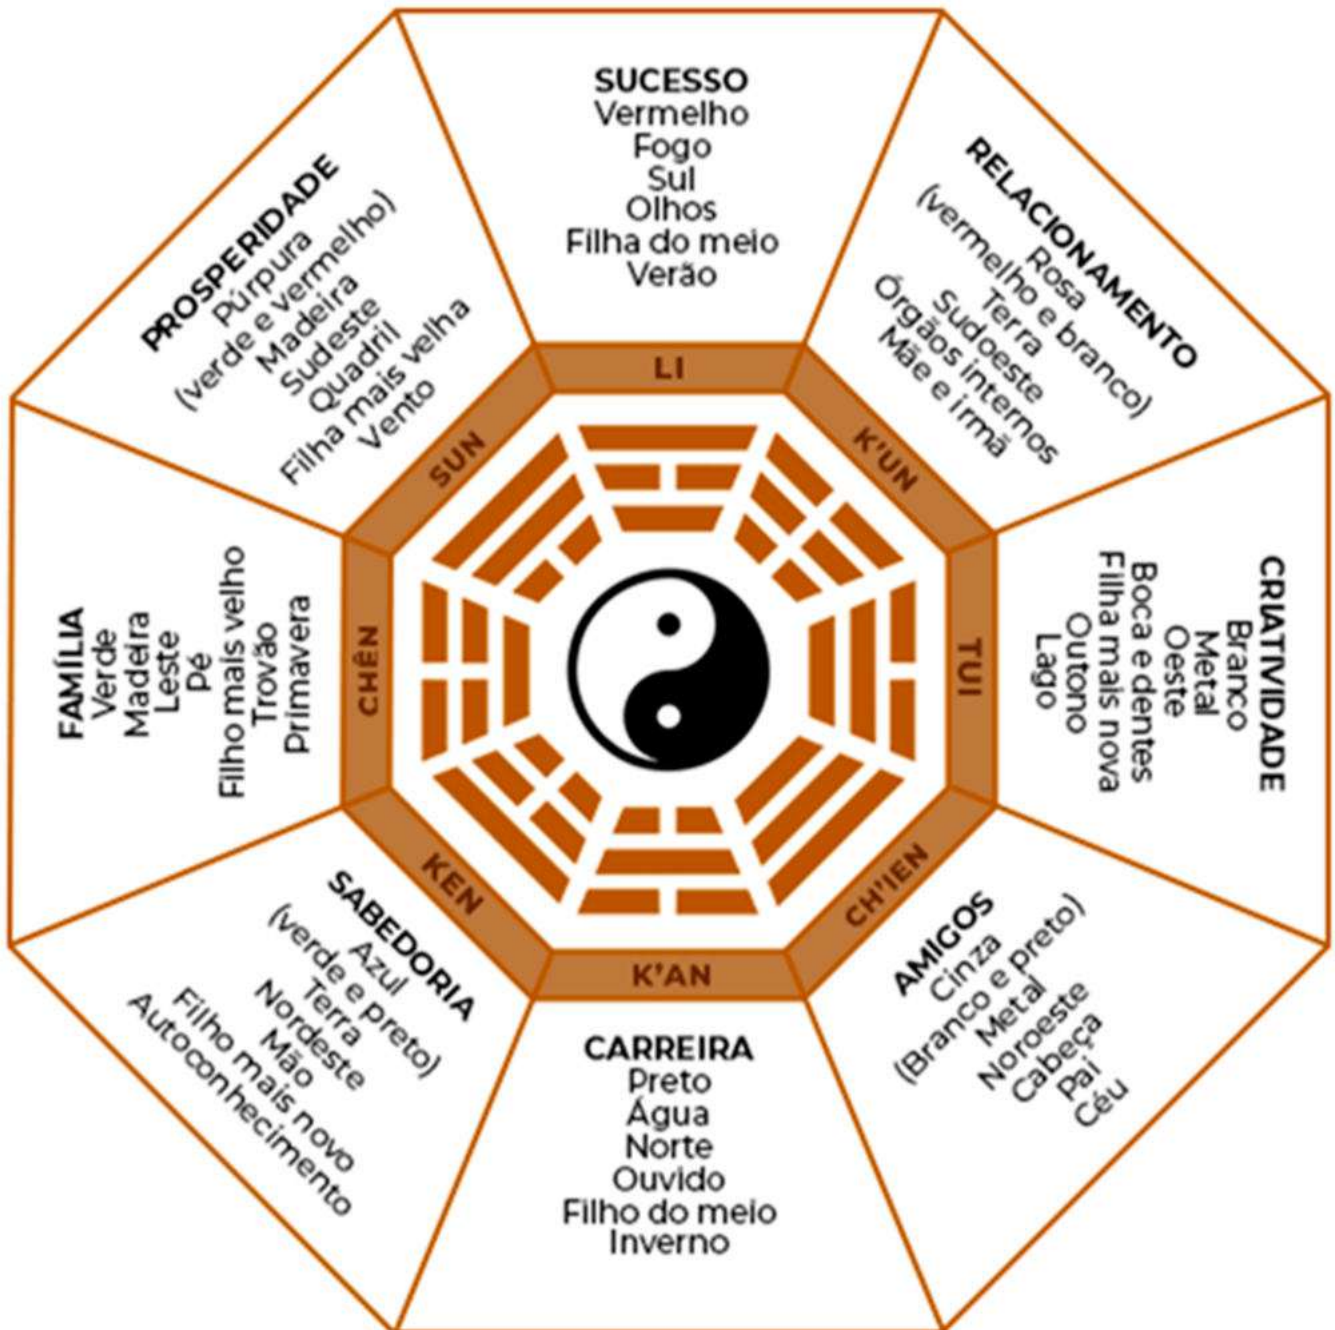

SILVANA
OCCHIALINI

MATERIAL

Exemplo da Aplicação do Baguá na sua cama

O Segredo da Harmonia Perfeita
Jornada do Verdadeiro

Feng Shui

Exemplo da Aplicação do Baguá na sua cama